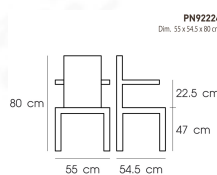

PN92224

Dim. 55 x 54.5 x 80 cm

color : in-blue

Kasemsiri
www.KSSFurniture.com

PN92224
Dim. 55 x 54.5 x 80 cm
color : in-blue

Kasemsiri
www.KSSFurniture.com

PN92224
Dim. 55 x 54.5 x 80 cm
color : gray

Kasemsiri
www.KSSFurniture.com

PN92224
Dim. 55 x 54.5 x 80 cm

Kasemsiri
www.KSSFurniture.com

ชื่อสินค้า : PN92224

หมวดหมู่สินค้า : เก้าอี้แฟชั่น

แบรนด์สินค้า : PIONEER

รายละเอียด : เก้าอี้พลาสติกสโตนโม่เดิร์น ใช้งานได้ทั้ง indoor และ outdoor น้ำหนักเบา
สะดวกในการเคลื่อนย้าย ทำความสะอาดง่าย โปรโอเนีย เก้าอี้แฟชั่น