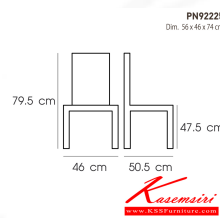

PN92225
Dim. 56 x 46 x 74 cm
color : white/gray

PN92225
Dim. 56 x 46 x 74 cm

ชื่อสินค้า : PN92225

หมวดหมู่สินค้า : เก้าอี้แฟชั่น

แบรนด์สินค้า : PIONEER

รายละเอียด : เก้าอี้พลาสติกสโตนโม่เดิร์น ใช้งานได้ทั้ง indoor และ outdoor น้ำหนักเบา
สะดวกในการเคลื่อนย้าย ทำความสะอาดง่าย

PN92225 (yellow-gray)

รายละเอียด : เก้าอี้พลาสติกสโตนโม่เดิร์น ใช้งานได้ทั้ง indoor และ outdoor น้ำหนักเบา
สะดวกในการเคลื่อนย้าย ทำความสะอาดง่าย

ราคา 2,200 บาท