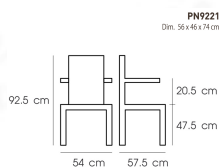

## รายการสินค้า 56087::PN9221(ใส)

**PN9221**

Dim. 56 x 46 x 74 cm

color : clear

*Kasemsiri*  
www.KSSFurniture.com

PN9221  
Dim. 56 x 46 x 74 cm  
color : clear

PN9221  
Dim. 56 x 46 x 74 cm

ชื่อสินค้า : PN9221(ใส)

หมวดหมู่สินค้า : เก้าอี้แฟชั่น

แบรนด์สินค้า : PIONEER

รายละเอียด : เก้าอี้แฟชั่น Material PC มีที่พนักแขน ขนาด ก530xล566xส925มม. มี3แบบ สีขาว,สีดำ,สีใส  
พรีเมียม เก้าอี้แฟชั่น

### PN9221 (สีใส)

รายละเอียด : เก้าอี้แฟชั่น Material PC มีที่พนักแขน ขนาด ก530xล566xส925มม. สีใส เก้าอี้แฟชั่น พรีเมียม  
พรีเมียม เก้าอี้แฟชั่น

ราคา 3,200 บาท

เกษมศิริเฟอร์นิเจอร์ KssFurniture.com

เลขที่ 48/5-6 หมู่ที่ 2 ตำบล ปลายบาง อำเภอ บางกรวย จังหวัด นนทบุรี 11130