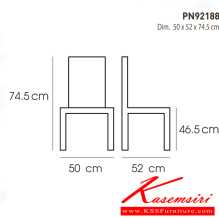

รายการสินค้า 86093::PN92188

ชื่อสินค้า : PN92188

หมวดหมู่สินค้า : เก้าอี้แฟชั่น

แบรนด์สินค้า : PIONEER

รายละเอียด : ดีไซน์สวยงาม มีความแข็งแรง ทนทาน ใช้ตกแต่งบ้านได้เป็นอย่างดี
ให้ความสวยงามตามแบบฉบับที่เจ้าของบ้านต้องการ เหมาะกับการใช้งานภายในอาคาร
โครงสร้างเป็นไม้ทั้งตัวเพิ่มความสบายด้วยเบาะPU รูปลักษณะให้ความอบอุ่น ไพโรอเนีย เก้าอี้แฟชั่น

PN92188

รายละเอียด : ดีไซน์สวยงาม มีความแข็งแรง ทนทาน ใช้ตกแต่งบ้านได้เป็นอย่างดี
ให้ความสวยงามตามแบบฉบับที่เจ้าของบ้านต้องการ เหมาะกับการใช้งานภายในอาคาร
โครงสร้างเป็นไม้ทั้งตัวเพิ่มความสบายด้วยเบาะPU รูปลักษณะให้ความอบอุ่น ไพโรอเนีย เก้าอี้แฟชั่น

ราคา 5,800 บาท