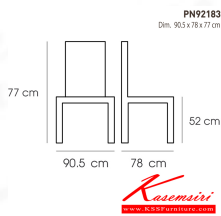

## รายการสินค้า 83006::PN92183

**PN92183**

Dim. 90.5 x 78 x 77 cm

ชื่อสินค้า : PN92183

หมวดหมู่สินค้า : เก้าอี้แฟชั่น

แบรนด์สินค้า : PIONEER

รายละเอียด : ดีไซน์สวยงาม มีความแข็งแรง ทนทาน ใช้ตกแต่งบ้านได้เป็นอย่างดี  
ให้ความสวยงามตามแบบฉบับที่เจ้าของบ้านต้องการ เหมาะกับการใช้งานภายในอาคาร โครงสร้างเป็นไม้ทังตัว  
บุปลักษณ์ให้ความอบอุ่น ไพโรโอเนีย เก้าอี้แฟชั่น