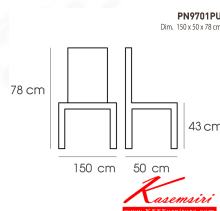

PN9701PU

Dim. 150 x 50 x 78 cm

color : black

Kasemsiri
www.KSSFurniture.com

ชื่อสินค้า : PN9701PU

หมวดหมู่สินค้า : โซฟาแฟชั่น

แบรนด์สินค้า : PIONEER

รายละเอียด : เก้าอี้นั่งสบาย นั่งได้มากกว่า 2 คน มีดีไซน์แสดงถึงความร่วมสมัย เข้าได้กับทุกสถานที่
ไว้เบาะหุ้มด้วยPUทั้งตัว ให้ความรู้สึกนุ่มนวล เหมาะกับการใช้งานภายในอาคาร โปรโอมิเย โซฟาแฟชั่น