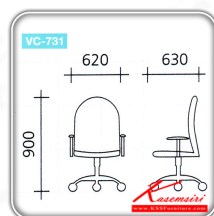

## รายการสินค้า 54080::VC-731

ชื่อสินค้า : VC-731

หมวดหมู่สินค้า : เก้าอี้สำนักงาน

แบรนด์สินค้า : VC

รายละเอียด : เก้าอี้พนักพิงกลาง แขนปีกนก ขาไฟเบอร์ หุ้มเบาะ2แบบ(เบาะหนัง,เบาะผ้า)

ขนาด620x630x900มม. เก้าอี้สำนักงาน VC