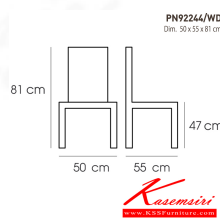

PN92244/WD

Dim. 50 x 55 x 81 cm

color : brown

ชื่อสินค้า : PN92244/WD

หมวดหมู่สินค้า : เก้าอี้แฟชั่น

แบรนด์สินค้า : PIONEER

รายละเอียด : เก้าอี้นั่งสบาย มีดีไซน์แสดงถึงความร่วมสมัย เข้าได้กับทุกสถานที่ ตัวเบาะหุ้มด้วยPU