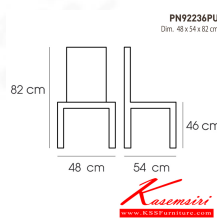

PN92236PU

Dim. 48 x 54 x 82 cm

color : brown

PN92236PU
Dim. 48 x 54 x 82 cm
color : brown

PN92236PU
Dim. 48 x 54 x 82 cm
color : grey

PN92236PU
Dim. 48 x 54 x 82 cm

ชื่อสินค้า : PN92236PU

หมวดหมู่สินค้า : เก้าอี้แฟชั่น