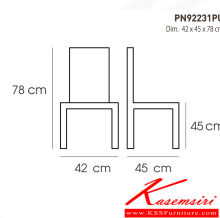

Kasemsiri
KSSFurniture.com

www.kssfurniture.com

Tel : 02-403-1044, 02-403-1055

Mobile : 083-082-8212

Fax : 02-403-1094

Eamil : kssfurntiure2u@hotmail.com

หยุดทุกวันอาทิตย์ เปิด 9.00-18.00

รายการสินค้า 90082::PN92231