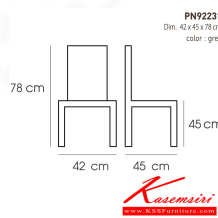

PN92231

Dim. 42 x 45 x 78 cm

color : grey

Kasemsiri
www.KSSFurniture.com

PN92231
Dim. 42 x 45 x 78 cm
color : grey

PN92231
Dim. 42 x 45 x 78 cm
color : grey

PN92231
Dim. 42 x 45 x 78 cm
color : grey

ชื่อสินค้า : PN92231