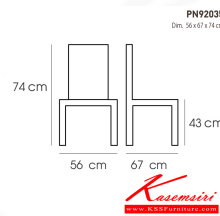

PN92035
Dim. 56x67x74cm

ชื่อสินค้า : PN92035

หมวดหมู่สินค้า : โซฟาแฟชั่น

แบรนด์สินค้า : PIONEER

รายละเอียด : เก้าอี้นั่งสบาย มีดีไซน์แสดงถึงความร่วมสมัย เข้าได้กับทุกสถานที่ ตัวเบาะหุ้มด้วยผ้า
ห้ความรู้สึกนุ่มนวล และขาไม้ให้ความรู้สึกอบอุ่น เหมาะกับการใช้งานภายในอาคาร สามารถใช้งานในร้านอาหาร
บ้านกาแฟ ได้เป็นอย่างดี โปรโอเนีย โซฟาแฟชั่น

PN92035 (brown)

รายละเอียด : เก้าอี้นั่งสบาย มีดีไซน์แสดงถึงความร่วมสมัย เข้าได้กับทุกสถานที่ ตัวเบาะหุ้มด้วยผ้า
ห้ความรู้สึกนุ่มนวล และขาไม้ให้ความรู้สึกอบอุ่น เหมาะกับการใช้งานภายในอาคาร สามารถใช้งานในร้านอาหาร
บ้านกาแฟ ได้เป็นอย่างดี โปรโอเนีย โซฟาแฟชั่น

ราคา 5,500 บาท