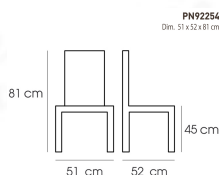

## รายการสินค้า 91094::PN92254

**PN92254**

Dim. 51 x 52 x 81 cm

color : gray

PN92254  
Dim. 51 x 52 x 81 cm  
color : gray

PN92254  
Dim. 51 x 52 x 81 cm

ชื่อสินค้า : PN92254

หมวดหมู่สินค้า : โซฟาแฟชั่น