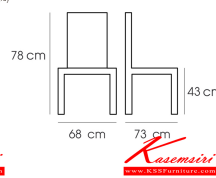

PN92075

Dim. 68 x 73 x 78 cm

color : gray

PN92075
Dim. 68 x 73 x 78 cm
color - gray

PN92075
Dim. 68 x 73 x 78 cm
color - dark gray

PN92075
Dim. 68 x 73 x 78 cm

ชื่อสินค้า : PN92075

หมวดหมู่สินค้า : โซฟาแฟชั่น