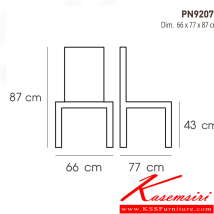

PN92071

Dim. 66 x 77 x 87 cm

color : dark grey

PN92071
Dim. 66 x 77 x 87 cm
color : dark grey

PN92071
Dim. 66 x 77 x 87 cm
color : grey

PN92071
Dim. 66 x 77 x 87 cm

ชื่อสินค้า : PN92071

หมวดหมู่สินค้า : โซฟาแฟชั่น