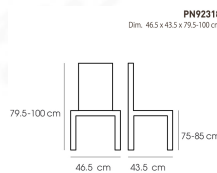

PN92318
Dim. 46.5 x 43.5 x 79.5-100 cm

ชื่อสินค้า : PN92318

หมวดหมู่สินค้า : เก้าอี้บาร์

แบรนด์สินค้า : PIONEER

รายละเอียด : - เก้าอี้บาร์ สามารถรับน้ำหนักได้ 80 กิโลกรัม

ใช้งานกับโต๊ะหรือคาน์เตอร์ที่มีความสูง

เก้าอี้บาร์ที่นั่งเป็นพลาสติก โครงขาเหล็กชุบโครเมียม สามารถปรับระดับที่นั่งได้

ดีไซน์สวย แข็งแรงทนทาน น้ำหนักเบา ไร้รอยขีดข่วน เก้าอี้บาร์

PN92318 (black)

รายละเอียด : - เก้าอี้บาร์ สามารถรับน้ำหนักได้ 80 กิโลกรัม

ใช้งานกับโต๊ะหรือคาน์เตอร์ที่มีความสูง

เก้าอี้บาร์ที่นั่งเป็นพลาสติก โครงขาเหล็กชุบโครเมียม สามารถปรับระดับที่นั่งได้

ดีไซน์สวย แข็งแรงทนทาน น้ำหนักเบา ไร้รอยขีดข่วน เก้าอี้บาร์