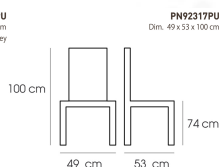

PN92317PU

Dim. 49 x 53 x 100 cm

color : grey

Kasemsiri
www.KSSFurniture.com

PN92317PU
Dim. 49 x 53 x 100 cm
color : grey

PN92317PU
Dim. 49 x 53 x 100 cm

Kasemsiri
www.KSSFurniture.com

ชื่อสินค้า : PN92317PU

หมวดหมู่สินค้า : เก้าอี้บาร์

แบรนด์สินค้า : PIONEER

รายละเอียด : - เก้าอี้บาร์ สามารถรับน้ำหนักได้ 80 กิโลกรัม

ใช้งานกับโต๊ะหรือคาน์เตอร์ที่มีความสูง

เก้าอี้บาร์มีพนักพิง หุ้มเบาะด้วย PU ขาไม้

ดีไซน์สวย นั่งสบาย ไพร์โอเนีย เก้าอี้บาร์