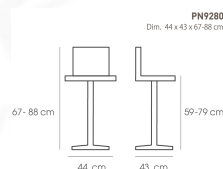

PN9280

Dim. 44 x 43 x 67-88 cm

color : white

Kasemsiri
www.KSSFurniture.com

PN9280
Dim. 44 x 43 x 67-88 cm
color : white

Kasemsiri
www.KSSFurniture.com

PN9280
Dim. 44 x 43 x 67-88 cm
color : black

Kasemsiri
www.KSSFurniture.com

PN9280
Dim. 44 x 43 x 67-88 cm
color : silver

Kasemsiri
www.KSSFurniture.com

PN9280
Dim. 44 x 43 x 67-88 cm
color : red

Kasemsiri
www.KSSFurniture.com

PN9280
Dim. 44 x 43 x 67-88 cm

Kasemsiri
www.KSSFurniture.com

ชื่อสินค้า : PN9280

หมวดหมู่สินค้า : เก้าอี้บาร์

แบรนด์สินค้า : PIONEER

รายละเอียด : - เก้าอี้บาร์ สามารถรับน้ำหนักได้ 80 กิโลกรัม

ใช้งานกับโต๊ะหรือเคาน์เตอร์ที่มีความสูง

เก้าอี้บาร์ที่นั่งเป็นพลาสติก โครงขาเหล็กชุบโครเมียม สามารถปรับระดับที่นั่งได้

ดีไซน์สวย แข็งแรงทนทาน น้ำหนักเบา ไซโรเนียน เก้าอี้บาร์

PN9280 (white)

รายละเอียด : - เก้าอี้บาร์ สามารถรับน้ำหนักได้ 80 กิโลกรัม

ใช้งานกับโต๊ะหรือเคาน์เตอร์ที่มีความสูง

เก้าอี้บาร์ที่นั่งเป็นพลาสติก โครงขาเหล็กชุบโครเมียม สามารถปรับระดับที่นั่งได้