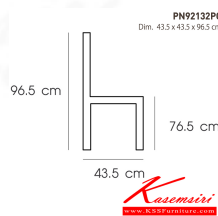

PN92132PC
Dim. 43.5 x 43.5 x 96.5 cm

ชื่อสินค้า : PN92132PC

หมวดหมู่สินค้า : เก้าอี้บาร์

แบรนด์สินค้า : PIONEER

รายละเอียด : - เก้าอี้บาร์เหล็ก มีพนักพิงเล็กน้อย พ่นสีอีพ็อกซี่

เคลือบง่าย ทนทาน น้ำหนักเบา

เหมาะกับการใช้งานภายในอาคาร ดีไซน์สวย เป็นแบบ industrial loft

โครงเก้าอี้แข็งแรงใต้เก้าอี้มีเหล็กกากบาท ไพรโอเนีย เก้าอี้บาร์

PN92132PC (white)

รายละเอียด : - เก้าอี้บาร์เหล็ก มีพนักพิงเล็กน้อย พ่นสีอีพ็อกซี่

เคลือบง่าย ทนทาน น้ำหนักเบา

เหมาะกับการใช้งานภายในอาคาร ดีไซน์สวย เป็นแบบ industrial loft

โครงเก้าอี้แข็งแรงใต้เก้าอี้มีเหล็กกากบาท ไพรโอเนีย เก้าอี้บาร์