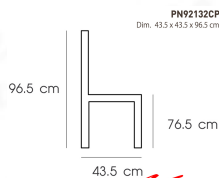

PN92132CP
Dim. 43.5 x 43.5 x 96.5 cm

ชื่อสินค้า : PN92132CP

หมวดหมู่สินค้า : เก้าอี้บาร์

แบรนด์สินค้า : PIONEER

รายละเอียด : - เก้าอี้บาร์เหล็กทำสีทองแดงเคลือบเงา มีพนักพิงเล็กน้อย

เคลื่อนย้ายง่าย ทนทาน น้ำหนักเบา

เหมาะกับการใช้งานภายในอาคาร ดีไซน์สวย เป็นแบบ industrial loft

โครงเก้าอี้แข็งแรงใต้เก้าอี้มีเหล็กกากบาท โพรโอบเนีย เก้าอี้บาร์

PN92132CP (ทองแดง)

รายละเอียด : - เก้าอี้บาร์เหล็กทำสีทองแดงเคลือบเงา มีพนักพิงเล็กน้อย

เคลื่อนย้ายง่าย ทนทาน น้ำหนักเบา

เหมาะกับการใช้งานภายในอาคาร ดีไซน์สวย เป็นแบบ industrial loft

โครงเก้าอี้แข็งแรงใต้เก้าอี้มีเหล็กกากบาท โพรโอบเนีย เก้าอี้บาร์