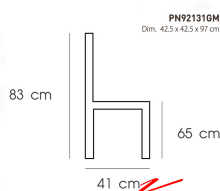

ชื่อสินค้า : PN92131GM

หมวดหมู่สินค้า : เก้าอี้บาร์

แบรนด์สินค้า : PIONEER

รายละเอียด : - เก้าอี้บาร์เหล็กเคลือบเงา มีพนักพิงเล็กน้อย

เคลื่อนย้ายง่าย ทนทาน น้ำหนักเบา

เหมาะกับการใช้งานภายในอาคาร ดีไซน์สวย เป็นแบบ industrial loft

โครงเก้าอี้แข็งแรงใต้เก้าอี้มีเหล็กกากบาท โพรโอบเนีย เก้าอี้บาร์

PN92131GM

รายละเอียด : - เก้าอี้บาร์เหล็กเคลือบเงา มีพนักพิงเล็กน้อย

เคลื่อนย้ายง่าย ทนทาน น้ำหนักเบา

เหมาะกับการใช้งานภายในอาคาร ดีไซน์สวย เป็นแบบ industrial loft

โครงเก้าอี้แข็งแรงใต้เก้าอี้มีเหล็กกากบาท โพรโอบเนีย เก้าอี้บาร์