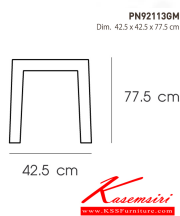

PN92113GM
Dim. 42.5 x 42.5 x 77.5 cm

ชื่อสินค้า : PN92113GM

หมวดหมู่สินค้า : เก้าอี้บาร์

แบรนด์สินค้า : PIONEER

รายละเอียด : - เก้าอี้เหล็กเคลือบเงา

เคลื่อนย้ายง่าย ทนทาน น้ำหนักเบา

เหมาะกับการใช้งานภายในอาคาร ดีไซน์สวย เป็นแบบ industrial loft

วางซ้อนได้ ประหยัดเนื้อที่ในการเก็บ

โครงเก้าอี้แข็งแรง มีเหล็กคานที่ขาเก้าอี้

ขาเก้าอี้มีจุกยางรองกันลื่น โฟรโอบีเย เก้าอี้บาร์

PN92113GM

รายละเอียด : - เก้าอี้เหล็กเคลือบเงา

เคลื่อนย้ายง่าย ทนทาน น้ำหนักเบา

เหมาะกับการใช้งานภายในอาคาร ดีไซน์สวย เป็นแบบ industrial loft