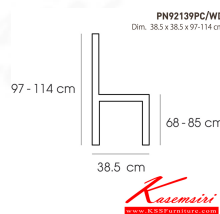

PN92139PC/WD

Dim. 38.5 x 38.5 x 97-114 cm

color : grey

Kasemsiri
www.KSSFurniture.com

ชื่อสินค้า : PN92139PCWD

หมวดหมู่สินค้า : เก้าอี้บาร์

แบรนด์สินค้า : PIONEER

รายละเอียด : - เก้าอี้ปรับระดับความสูงได้ เป็นเหล็กพ่นสีฟ็อกซ์ ที่นั่งไม้