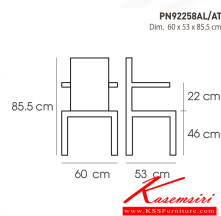

ชื่อสินค้า : PN92258ALAT

หมวดหมู่สินค้า : เก้าอี้แฟชั่น

แบรนด์สินค้า : PIONEER

รายละเอียด : - เก้าอี้อะลูมิเนียม

เคลื่อนย้ายง่าย ทนทาน น้ำหนักเบา

ใช้งานได้ทั้งภายนอกและภายในอาคาร ดีไซน์สวย เป็นแบบ industrial loft

สีขัดแบบ antique

ขาเก้าอี้มีจุดยกทรงกันสั่น ไร้รอยขีดข่วน เก้าอี้แฟชั่น

PN92258AL-AT (white-antique)

รายละเอียด : - เก้าอี้อะลูมิเนียม

เคลื่อนย้ายง่าย ทนทาน น้ำหนักเบา

ใช้งานได้ทั้งภายนอกและภายในอาคาร ดีไซน์สวย เป็นแบบ industrial loft

สีขัดแบบ antique