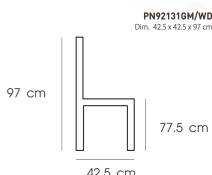

PN92131GM/WD
Dim. 42.5 x 42.5 x 97 cm

Kasemsiri
www.KSSFurniture.com

Kasemsiri
www.KSSFurniture.com

ชื่อสินค้า : PN92131GMWD

หมวดหมู่สินค้า : เก้าอี้บาร์

แบรนด์สินค้า : PIONEER

รายละเอียด : - เก้าอี้บาร์เหล็กเคลือบเงา มีพนักพิงเล็กน้อย ที่นั่งไม้

เคลือบง่าย ทนทาน น้ำหนักเบา

เหมาะกับการใช้งานภายในอาคาร ดีไซน์สวย เป็นแบบ industrial loft

โครงเก้าอี้แข็งแรงใต้เก้าอี้มีเหล็กกากบาท ไพรโอเนีย เก้าอี้บาร์

PN92131GM-WD

รายละเอียด : - เก้าอี้บาร์เหล็กเคลือบเงา มีพนักพิงเล็กน้อย ที่นั่งไม้

เคลือบง่าย ทนทาน น้ำหนักเบา

เหมาะกับการใช้งานภายในอาคาร ดีไซน์สวย เป็นแบบ industrial loft

โครงเก้าอี้แข็งแรงใต้เก้าอี้มีเหล็กกากบาท ไพรโอเนีย เก้าอี้บาร์