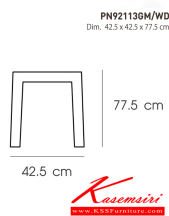

## รายการสินค้า 46050::PN92113GMWD

**PN92113GM/WD**

Dim. 42.5 x 42.5 x 77.5 cm

color : gunmetal

ชื่อสินค้า : PN92113GMWD

หมวดหมู่สินค้า : เก้าอี้บาร์

แบรนด์สินค้า : PIONEER

รายละเอียด : - เก้าอี้เหล็กเคลือบเงา ที่นั่งเป็นไม้