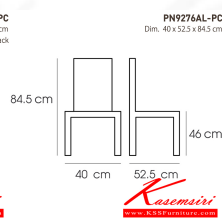

ชื่อสินค้า : PN9276AL-PC

หมวดหมู่สินค้า : เก้าอี้แฟชั่น

แบรนด์สินค้า : PIONEER

รายละเอียด : - เก้าอี้อะลูมิเนียม พลาสติก สีสนหลากหลายสวยงาม

เคลื่อนย้ายง่าย ทนทาน น้ำหนักเบา

ใช้งานได้ทั้งภายนอกและภายในอาคาร ดีไซน์สวย เป็นแบบ industrial loft

ขาเก้าอี้มีจุดยางรองกันลื่น ไฟรโอเนีย เก้าอี้แฟชั่น

PN9276AL-PC (red)

รายละเอียด : - เก้าอี้อะลูมิเนียม พลาสติก สีสนหลากหลายสวยงาม

เคลื่อนย้ายง่าย ทนทาน น้ำหนักเบา

ใช้งานได้ทั้งภายนอกและภายในอาคาร ดีไซน์สวย เป็นแบบ industrial loft

ขาเก้าอี้มีจุดยางรองกันลื่น ไฟรโอเนีย เก้าอี้แฟชั่น