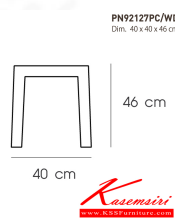

รายการสินค้า 24022::PN92127PCWD

ชื่อสินค้า : PN92127PCWD

หมวดหมู่สินค้า : เก้าอี้แฟชั่น

แบรนด์สินค้า : PIONEER

รายละเอียด : - เก้าอี้เหล็กพ่นสีอีพ็อกซี่กันสนิม ที่นั่งเป็นไม้

เคลื่อนย้ายง่าย ทนทาน น้ำหนักเบา

เหมาะกับการใช้งานภายในอาคาร ดีไซน์สวย เป็นแบบ industrial loft

วางซ้อนได้ ประหยัดเนื้อที่ในการเก็บ

โครงเก้าอี้แข็งแรงได้เก้าอี้มีเหล็กกากบาท

โปรโอนีย์ เก้าอี้แพช

PN92127PC-WD (black)

รายละเอียด : - เก้าอี้เหล็กพ่นสีอีพ็อกซี่กันสนิม ที่นั่งเป็นไม้

เคลื่อนย้ายง่าย ทนทาน น้ำหนักเบา

เหมาะกับการใช้งานภายในอาคาร ดีไซน์สวย เป็นแบบ industrial loft