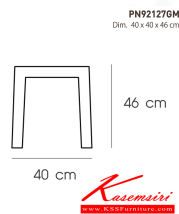

PN92127GM

Dim. 40 x 40 x 46 cm

color : gunmetal

PN92127GM
Dim. 40 x 40 x 46 cm
color : gunmetal

PN92127GM
Dim. 40 x 40 x 46 cm

ชื่อสินค้า : PN92127GM

หมวดหมู่สินค้า : เก้าอี้แฟชั่น

แบรนด์สินค้า : PIONEER