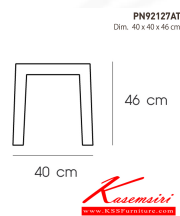

PN92127AT
Dim. 40 x 40 x 46 cm

ชื่อสินค้า : PN92127AT

หมวดหมู่สินค้า : เก้าอี้แฟชั่น

แบรนด์สินค้า : PIONEER

รายละเอียด : - เก้าอี้เหล็ก ขัดสีแบบ antique

เคลื่อนย้ายง่าย ทนทาน น้ำหนักเบา

เหมาะกับการใช้งานภายในอาคาร ดีไซน์สวย เป็นแบบ industrial loft

วางซ้อนได้ ประหยัดเนื้อที่ในการเก็บ

โครงเก้าอี้แข็งแรง มีเหล็กคาด

ขาเก้าอี้มีจุกยางรองกันลื่น ไพรโอเนีย เก้าอี้แฟชั่น

PN92127AT (white-antique)

รายละเอียด : - เก้าอี้เหล็ก ขัดสีแบบ antique

เคลื่อนย้ายง่าย ทนทาน น้ำหนักเบา

เหมาะกับการใช้งานภายในอาคาร ดีไซน์สวย เป็นแบบ industrial loft