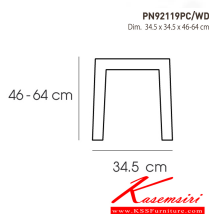

ชื่อสินค้า : PN92119PCWD

หมวดหมู่สินค้า : เก้าอี้บาร์

แบรนด์สินค้า : PIONEER

รายละเอียด : - เก้าอี้ปรับระดับความสูงได้ เป็นเหล็กพ่นสีฟ็อกซ์ ที่นั่งไม้

เคลื่อนย้ายง่าย ทนทาน น้ำหนักเบา

เหมาะกับการใช้งานภายในอาคาร ดีไซน์สวย เป็นแบบ industrial loft