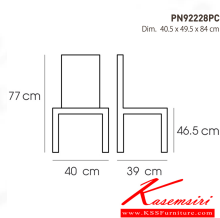

## รายการสินค้า 69049::PN92228PC

PN92228PC

color : black

Dim. 40.5 x 49.5 x 84 cm

ชื่อสินค้า : PN92228PC

หมวดหมู่สินค้า : เก้าอี้แฟชั่น

แบรนด์สินค้า : PIONEER

รายละเอียด : - เก้าอี้เหล็กพ่นสีกันสนิม มีพนักพิง ที่นั่งเป็นเบาะPU