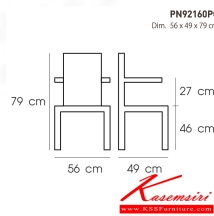

## รายการสินค้า 73003::PN92160PC

**PN92160PC**

Dim. 56 x 49 x 79 cm

color : black

*Kasemsiri*  
www.KSSFurniture.com

PN92160PC  
Dim. 56 x 49 x 79 cm  
color : black

PN92160PC  
Dim. 56 x 49 x 79 cm  
color : white

PN92160PC  
Dim. 56 x 49 x 79 cm

ชื่อสินค้า : PN92160PC

หมวดหมู่สินค้า : เก้าอี้แฟชั่น

แบรนด์สินค้า : PIONEER

รายละเอียด : - เก้าอี้เหล็กพ่นสีอีพ็อกซี่

เคลื่อนย้ายง่าย ทนทาน น้ำหนักเบา

เหมาะกับการใช้งานภายในอาคาร ดีไซน์สวย เป็นแบบ industrial loft