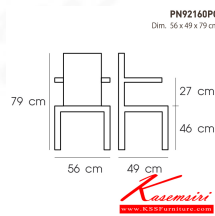

## รายการสินค้า 73003::PN92160PC

**PN92160PC**

Dim. 56 x 49 x 79 cm

color : black

*Kasemsiri*  
www.KSSFurniture.com

**PN92160PC**  
Dim. 56 x 49 x 79 cm  
color : black

**PN92160PC**  
Dim. 56 x 49 x 79 cm  
color : white

**PN92160PC**  
Dim. 56 x 49 x 79 cm

ชื่อสินค้า : PN92160PC

หมวดหมู่สินค้า : เก้าอี้แฟชั่น

แบรนด์สินค้า : PIONEER

รายละเอียด : - เก้าอี้เหล็กพ่นสีอีพ็อกซี่

เคลื่อนย้ายง่าย ทนทาน น้ำหนักเบา

เหมาะกับการใช้งานภายในอาคาร ดีไซน์สวย เป็นแบบ industrial loft