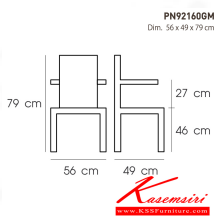

## รายการสินค้า 62066::PN92160GM

**PN92160GM**

Dim. 56 x 49 x 79 cm

color : gunmetal

ชื่อสินค้า : PN92160GM

หมวดหมู่สินค้า : เก้าอี้แฟชั่น

แบรนด์สินค้า : PIONEER

รายละเอียด : - เก้าอี้เหล็กเคลือบเงา