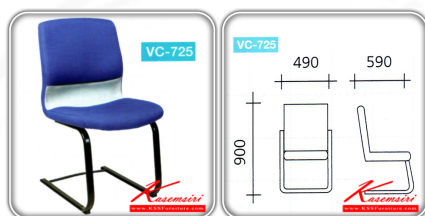

*Kasemsiri*  
KSSFurniture.com

[www.kssfurniture.com](http://www.kssfurniture.com)

Tel : 02-403-1044, 02-403-1055

Mobile : 083-082-8212

Fax : 02-403-1094

Eamil : [kssfurntiure2u@hotmail.com](mailto:kssfurntiure2u@hotmail.com)

## รายการสินค้า 61452002::VC-725

ชื่อสินค้า : VC-725

หมวดหมู่สินค้า : เก้าอี้พักคอย

แบรนด์สินค้า : VC

รายละเอียด : เก้าอี้คานกลางไม่มีเท้าแขน ขาตัวสีพ่นดำ เบาะผ้า ขนาด ก490xล590xส900มม. เก้าอี้รับแขก C

### VC-725

รายละเอียด : เก้าอี้คานกลางไม่มีเท้าแขน ขาตัวสีพ่นดำ เบาะผ้า ขนาด490x590x900มม. เก้าอี้รับแขก VC

ราคา 3,600 บาท

บริษัท เกษมศิริเฟอร์นิเจอร์ จำกัด

เวลาทำการ 9:00-18:00 น. ทุกวันอาทิตย์

โทรศัพท์ : 02-403-1044, 02-403-1055 มือถือ : 083-082-8212