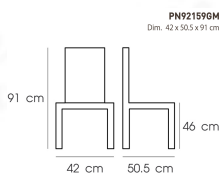

PN92159GM

Dim. 42 x 50.5 x 91 cm

color : gunmetal

Kasemsiri
www.KSSFurniture.com

PN92159GM
Dim. 42 x 50.5 x 91 cm
color : gunmetal

PN92159GM
Dim. 42 x 50.5 x 91 cm

ชื่อสินค้า : PN92159GM

หมวดหมู่สินค้า : เก้าอี้แฟชั่น