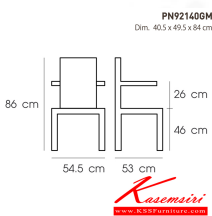

## รายการสินค้า 74044::PN92140GM

**PN92140GM**

color : gunmetal

Dim. 40.5 x 49.5 x 84 cm

**ชื่อสินค้า :** PN92140GM

**หมวดหมู่สินค้า :** เก้าอี้แฟชั่น

**แบรนด์สินค้า :** PIONEER

**รายละเอียด :** - เก้าอี้เหล็กเคลือบเงา