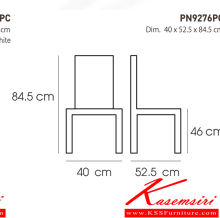

PN9276PC

Dim. 40 x 52.5 x 84.5 cm

color : red

Kasemsiri
www.KSSFurniture.com

PN9276PC
Dim. 40 x 52.5 x 84.5 cm
color - red

PN9276PC
Dim. 40 x 52.5 x 84.5 cm
color - black

PN9276PC
Dim. 40 x 52.5 x 84.5 cm
color - grey

PN9276PC
Dim. 40 x 52.5 x 84.5 cm
color - white

ชื่อสินค้า : PN9276PC

หมวดหมู่สินค้า : เก้าอี้แฟชั่น

แบรนด์สินค้า : PIONEER

รายละเอียด : - เก้าอี้เหล็กพ่นสีอีพ็อกซีกันสนิม

เคลื่อนย้ายง่าย ทนทาน น้ำหนักเบา

เหมาะกับการใช้งานภายในอาคาร ดีไซน์สวย เป็นแบบ industrial loft