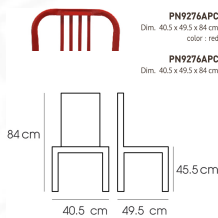

PN9276APC

Dim. 40.5 x 49.5 x 84 cm

color : black

Kasemsiri
www.KSSFurniture.com

PN9276APC
Dim. 40.5 x 49.5 x 84 cm
color : black

PN9276APC
Dim. 40.5 x 49.5 x 84 cm
color : white

PN9276APC
Dim. 40.5 x 49.5 x 84 cm
color : red

PN9276APC
Dim. 40.5 x 49.5 x 84 cm

PN9276APC
Dim. 40.5 x 49.5 x 84 cm
color : white

PN9276APC
Dim. 40.5 x 49.5 x 84 cm
color : white

ชื่อสินค้า : PN9276APC

หมวดหมู่สินค้า : เก้าอี้แฟชั่น

แบรนด์สินค้า : PIONEER