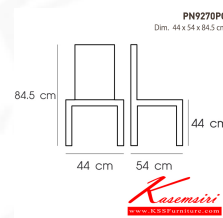

PN9270PC

Dim. 44 x 54 x 84.5 cm

color : yellow

Kasemsiri
www.KSSFurniture.com

PN9270PC
Dim. 44 x 54 x 84.5 cm
color : yellow

PN9270PC
Dim. 44 x 54 x 84.5 cm
color : white

PN9270PC
Dim. 44 x 54 x 84.5 cm
color : black

PN9270PC
Dim. 44 x 54 x 84.5 cm
color : red

PN9270PC
Dim. 44 x 54 x 84.5 cm

ชื่อสินค้า : PN9270PC

หมวดหมู่สินค้า : เก้าอี้แฟชั่น

แบรนด์สินค้า : PIONEER

รายละเอียด : - เก้าอี้เหล็กพ่นสีอีพ็อกซีกันสนิม

เคลื่อนย้ายง่าย ทนทาน น้ำหนักเบา