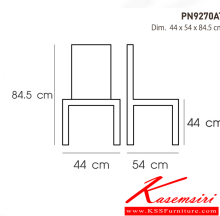

PN9270AT
Dim. 44 x 54 x 84.5 cm

ชื่อสินค้า : PN9270AT

หมวดหมู่สินค้า : เก้าอี้แฟชั่น

แบรนด์สินค้า : PIONEER

รายละเอียด : - เก้าอี้เหล็ก ขัดสีแบบ antique

เคลื่อนย้ายง่าย ทนทาน น้ำหนักเบา

เหมาะกับการใช้งานภายในอาคาร ดีไซน์สวย เป็นแบบ industrial loft

วางซ้อนได้ ประหยัดเนื้อที่ในการเก็บ

โครงเก้าอี้แข็งแรงได้เก้าอี้มีเหล็กกากบาท โพรโอบีเนีย เก้าอี้แฟชั่น

PN9270AT (white-antique)

รายละเอียด : - เก้าอี้เหล็ก ขัดสีแบบ antique

เคลื่อนย้ายง่าย ทนทาน น้ำหนักเบา

เหมาะกับการใช้งานภายในอาคาร ดีไซน์สวย เป็นแบบ industrial loft

วางซ้อนได้ ประหยัดเนื้อที่ในการเก็บ