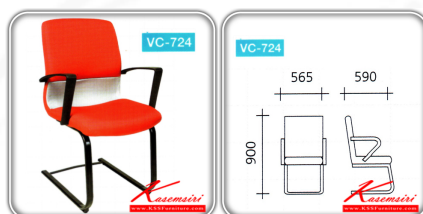

## รายการสินค้า 63472072::VC-724

ชื่อสินค้า : VC-724

หมวดหมู่สินค้า : เก้าอี้พนักคอย

แบรนด์สินค้า : VC

รายละเอียด : เก้าอี้คานกลางมีเท้าแขน ขาตัวซีพ่นดำ เบาะผ้า ขนาด ก565xล590xส900มม. เก้าอี้รับแขก VC

### VC-724

รายละเอียด : เก้าอี้คานกลางมีเท้าแขน ขาตัวซีพ่นดำ เบาะผ้า ขนาด565x590x900มม. เก้าอี้รับแขก VC

ราคา 4,200 บาท

บริษัท เกษมศิริเฟอร์นิเจอร์ จำกัด

เวลาทำการ 9:00-18:00 น. ทุกวันอาทิตย์

โทรศัพท์ : 02-403-1044, 02-403-1055 มือถือ : 083-082-8212