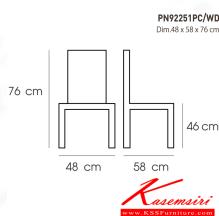

Kasemsiri
KSSFurniture.com

www.kssfurniture.com

Tel : 02-403-1044, 02-403-1055

Mobile : 083-082-8212

Fax : 02-403-1094

Email : kssfurntiure2u@hotmail.com

หยุดทุกวันอาทิตย์ เปิด 9.00-18.00

รายการสินค้า 07046::PN92251PCWD