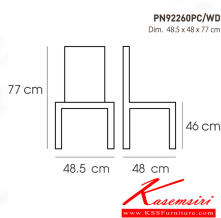

## รายการสินค้า 35037::PN92260PCWD

ชื่อสินค้า : PN92260PCWD

หมวดหมู่สินค้า : เก้าอี้แฟชั่น

แบรนด์สินค้า : PIONEER

รายละเอียด : - เก้าอี้เหล็กพ่นสีกันสนิม มีพนักพิง ที่นั่งและพนักพิงเป็นไม้

เคลือบง่าย ทนทาน น้ำหนักเบา