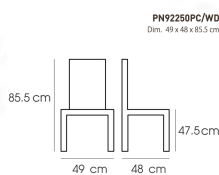

PN92250PC/WD
Dim. 49 x 48 x 85.5 cm

ชื่อสินค้า : PN92250PCWD

หมวดหมู่สินค้า : เก้าอี้แฟชั่น

แบรนด์สินค้า : PIONEER

รายละเอียด : - เก้าอี้เหล็กพ่นสีกันสนิม มีพนักพิง ที่นั่งและพนักพิงเป็นไม้

เคลือบง่าย ทนทาน น้ำหนักเบา

เหมาะกับการใช้งานภายในอาคาร ดีไซน์สวย เป็นแบบ industrial loft

โครงเก้าอี้แข็งแรง

ใช้งานได้กับทุกห้องในบ้าน หรือใช้ที่ร้านอาหาร ร้านกาแฟได้ ไร้รอยขีดข่วน

PN92250PC-WD

รายละเอียด : - เก้าอี้เหล็กพ่นสีกันสนิม มีพนักพิง ที่นั่งและพนักพิงเป็นไม้

เคลือบง่าย ทนทาน น้ำหนักเบา

เหมาะกับการใช้งานภายในอาคาร ดีไซน์สวย เป็นแบบ industrial loft

โครงเก้าอี้แข็งแรง