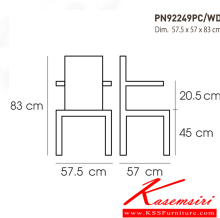

Kasemsiri
KSSFurniture.com

www.kssfurniture.com

Tel : 02-403-1044, 02-403-1055

Mobile : 083-082-8212

Fax : 02-403-1094

Email : kssfurntiure2u@hotmail.com

หยุดทุกวันอาทิตย์ เปิด 9.00-18.00

รายการสินค้า 81056::PN92249PCWD