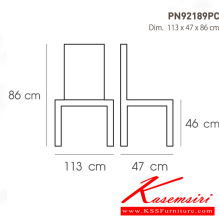

PN92189PC

Dim. 113 x 47 x 86 cm

color : black

PN92189PC
Dim. 113 x 47 x 86 cm
color : black

PN92189PC
Dim. 113 x 47 x 86 cm

ชื่อสินค้า : PN92189PC

หมวดหมู่สินค้า : เก้าอี้แฟชั่น

แบรนด์สินค้า : PIONEER