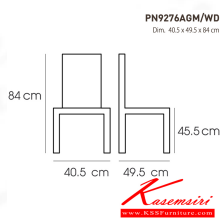

PN9276AGM/WD
Dim. 40.5 x 49.5 x 84 cm

ชื่อสินค้า : PN9276AGM/WD

หมวดหมู่สินค้า : เก้าอี้แฟชั่น

แบรนด์สินค้า : PIONEER

รายละเอียด : - เก้าอี้เหล็กเคลือบเงา ที่นั่งไม้

เคลื่อนย้ายง่าย ทนทาน น้ำหนักเบา

เหมาะกับการใช้งานภายในอาคาร ดีไซน์สวย เป็นแบบ industrial loft

วางซ้อนได้ ประหยัดเนื้อที่ในการเก็บ

โครงเก้าอี้แข็งแรงมีเหล็กคานที่ขาเก้าอี้

ขาเก้าอี้มีจุดยกวางรองกันสั่น โพรโอบี

PN9276AGM/WD (gunmetal)

รายละเอียด : - เก้าอี้เหล็กเคลือบเงา ที่นั่งไม้

เคลื่อนย้ายง่าย ทนทาน น้ำหนักเบา

เหมาะกับการใช้งานภายในอาคาร ดีไซน์สวย เป็นแบบ industrial loft