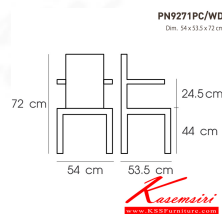

PN9271PC/WD

Dim. 54 x 53.5 x 72 cm

color : white

ชื่อสินค้า : PN9271PC/WD

หมวดหมู่สินค้า : เก้าอี้แฟชั่น

แบรนด์สินค้า : PIONEER

รายละเอียด : - เก้าอี้เหล็กเคลือบเงา ที่นั่งไม้

เคลื่อนย้ายง่าย ทนทาน น้ำหนักเบา