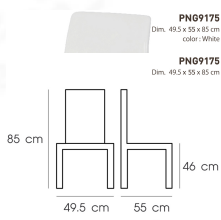

## รายการสินค้า 17018::PNG9175

**PNG9175**

Dim. 49.5 x 55 x 85 cm

color : Orange

*Kasemsiri*  
www.KSSFurniture.com

PNG9175  
Dim. 49.5 x 55 x 85 cm  
color : Orange

PNG9175  
Dim. 49.5 x 55 x 85 cm  
color : White

PNG9175  
Dim. 49.5 x 55 x 85 cm

PNG9175  
Dim. 49.5 x 55 x 85 cm  
color : Green

PNG9175  
Dim. 49.5 x 55 x 85 cm  
color : Gray

PNG9175  
Dim. 49.5 x 55 x 85 cm  
color : Indigo

PNG9175  
Dim. 49.5 x 55 x 85 cm  
color : Charcoal