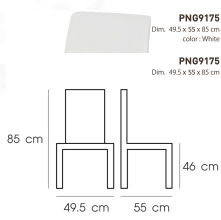

## รายการสินค้า 17018::PNG9175

**PNG9175**

Dim. 49.5 x 55 x 85 cm

color : Orange

**PNG9175**  
Dim. 49.5 x 55 x 85 cm  
color : Orange

**PNG9175**  
Dim. 49.5 x 55 x 85 cm  
color : White

**PNG9175**  
Dim. 49.5 x 55 x 85 cm

**PNG9175**  
Dim. 49.5 x 55 x 85 cm  
color : Green

**PNG9175**  
Dim. 49.5 x 55 x 85 cm  
color : Gray

**PNG9175**  
Dim. 49.5 x 55 x 85 cm  
color : Indigo

**PNG9175**  
Dim. 49.5 x 55 x 85 cm  
color : Charcoal